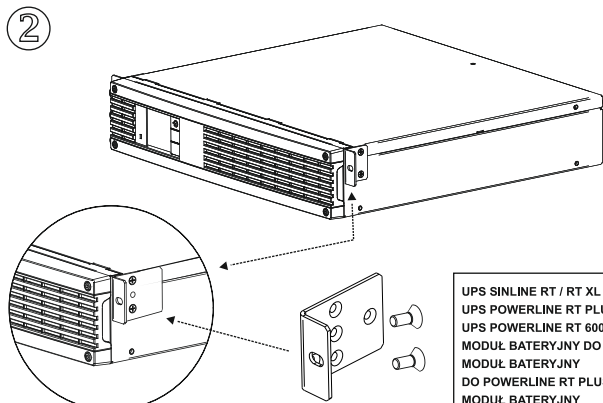

UPS SINLINE RT / RT XL
UPS POWERLINE RT PLUS 1000-3000
UPS POWERLINE RT 6000
MODUŁ BATERYJNY DO SINLINE RT XL
MODUŁ BATERYJNY
DO POWERLINE RT PLUS 1000-3000
MODUŁ BATERYJNY
DO POWERLINE RT 6000

3