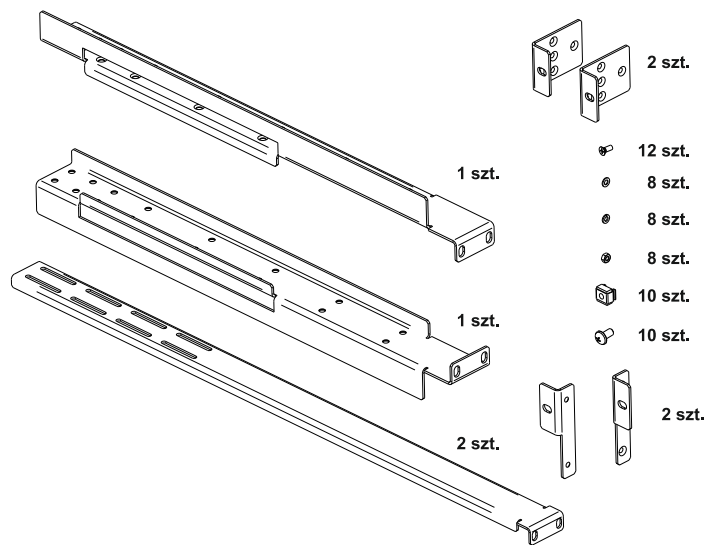

PL

EVER
POWER SYSTEMS

RACK KIT DO UPS EVER RT 800-1200 mm

INSTRUKCJA MONTAŻU W SZAFIE RACK

1. W OPAKOWANIU

2a. INSTALACJA