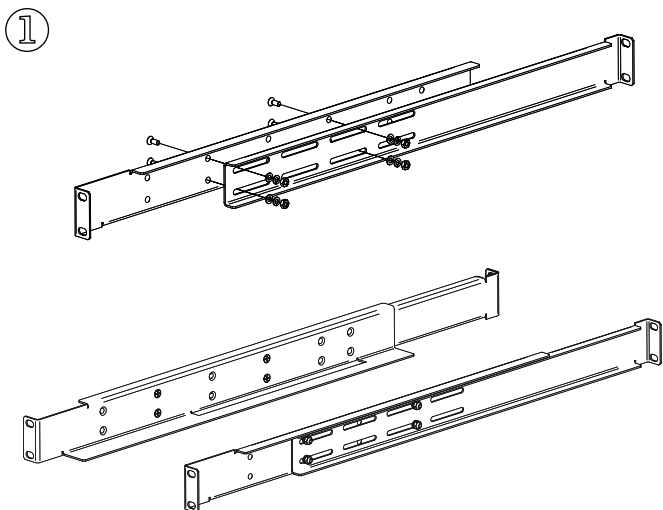

UPS SINLINE RT / RT XL
UPS POWERLINE RT PLUS 1000-3000
UPS POWERLINE RT 6000
MODUŁ BATERYJNY DO SINLINE RT XL
MODUŁ BATERYJNY
DO POWERLINE RT PLUS 1000-3000
MODUŁ BATERYJNY
DO POWERLINE RT 6000

3