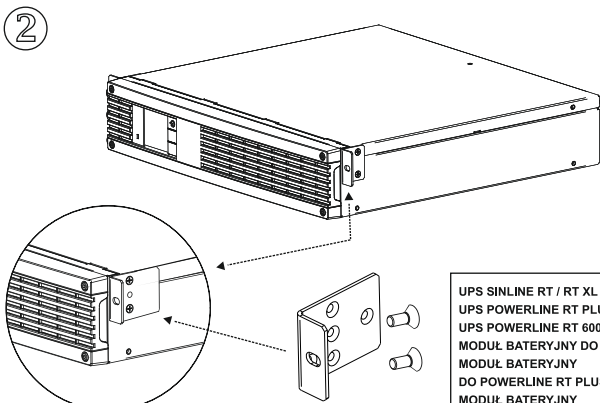

PL

EVER
POWER SYSTEMS

RACK KIT DO UPS EVER RT 600-1000 mm

INSTRUKCJA MONTAŻU W SZAFIE RACK

1. W OPAKOWANIU

2a. INSTALACJA

UPS SINLINE RT / RT XL
UPS POWERLINE RT PLUS 1000-3000
UPS POWERLINE RT 6000
MODUŁ BATERYJNY DO SINLINE RT XL
MODUŁ BATERYJNY
DO POWERLINE RT PLUS 1000-3000
MODUŁ BATERYJNY
DO POWERLINE RT 6000