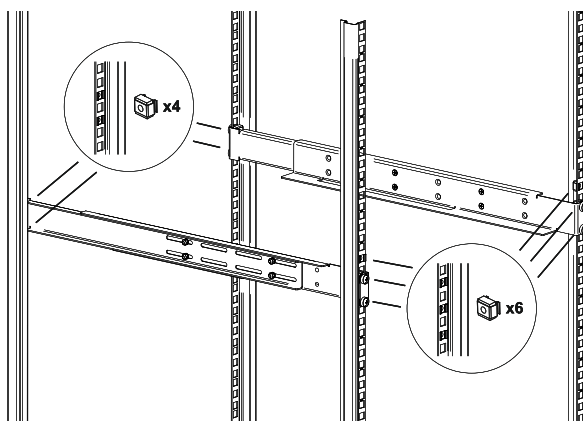

PL

EVER
POWER SYSTEMS

RACK KIT DO UPS EVER RT 600-1000 mm

INSTRUKCJA MONTAŻU W SZAFIE RACK

1. W OPAKOWANIU

2a. INSTALACJA

UPS SINLINE RT / RT XL
UPS POWERLINE RT PLUS 1000-3000
UPS POWERLINE RT 6000
MODUŁ BATERYJNY DO SINLINE RT XL
MODUŁ BATERYJNY
DO POWERLINE RT PLUS 1000-3000
MODUŁ BATERYJNY
DO POWERLINE RT 6000

3

UPS POWERLINE RT 10000
MODUŁ BATERYJNY DO POWERLINE RT 10000

2b. INSTALACJA

4

5

3. KONTAKT

EVER Sp. z o.o. | ups@ever.eu | www.ever.eu