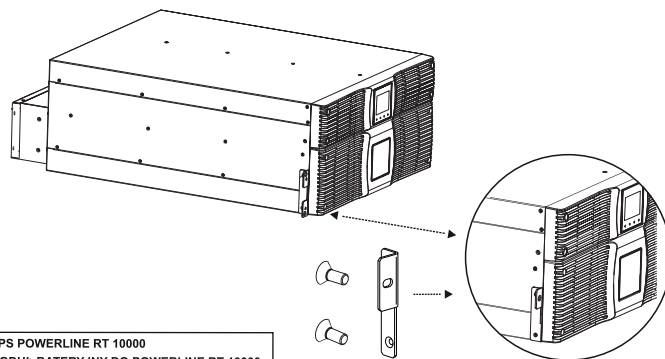

UPS POWERLINE RT 10000
MODUŁ BATERYJNY DO POWERLINE RT 10000

2b. INSTALACJA

4