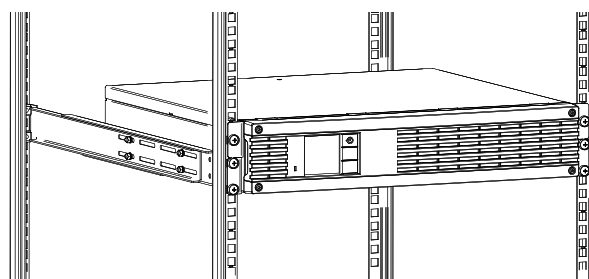

3. KONTAKT

EVER Sp. z o.o. | ups@ever.eu | www.ever.eu