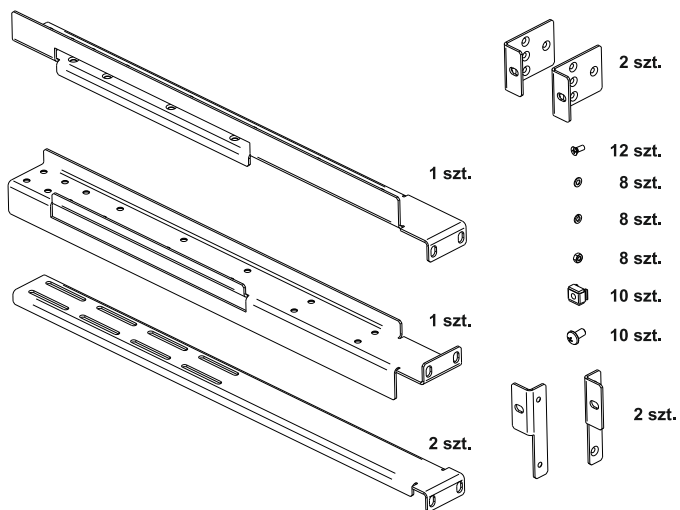

PL

EVER
POWER SYSTEMS

RACK KIT DO UPS EVER RT 600-1000 mm

INSTRUKCJA MONTAŻU W SZAFIE RACK

1. W OPAKOWANIU

2a. INSTALACJA

UPS SINLINE RT / RT XL
UPS POWERLINE RT PLUS 1000-3000
UPS POWERLINE RT 6000
MODUŁ BATERYJNY DO SINLINE RT XL
MODUŁ BATERYJNY
DO POWERLINE RT PLUS 1000-3000
MODUŁ BATERYJNY
DO POWERLINE RT 6000