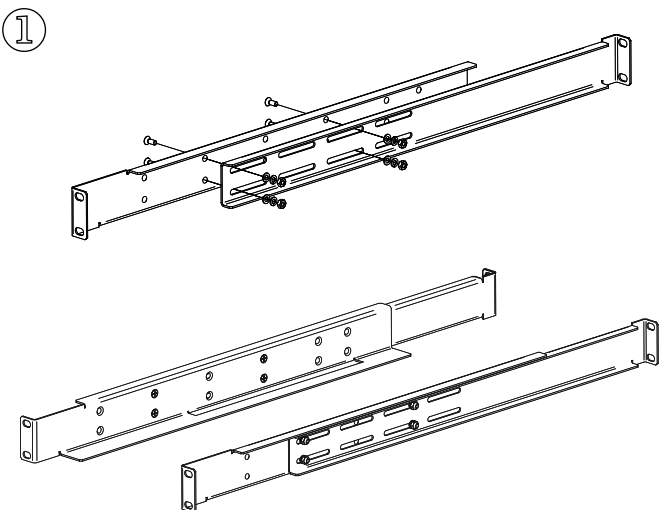

PL

EVER
POWER SYSTEMS

RACK KIT DO UPS EVER RT 600-1000 mm

INSTRUKCJA MONTAŻU W SZAFIE RACK

1. W OPAKOWANIU

2a. INSTALACJA

UPS SINLINE RT / RT XL
UPS POWERLINE RT PLUS 1000-3000
UPS POWERLINE RT 6000
MODUŁ BATERYJNY DO SINLINE RT XL
MODUŁ BATERYJNY
DO POWERLINE RT PLUS 1000-3000
MODUŁ BATERYJNY
DO POWERLINE RT 6000